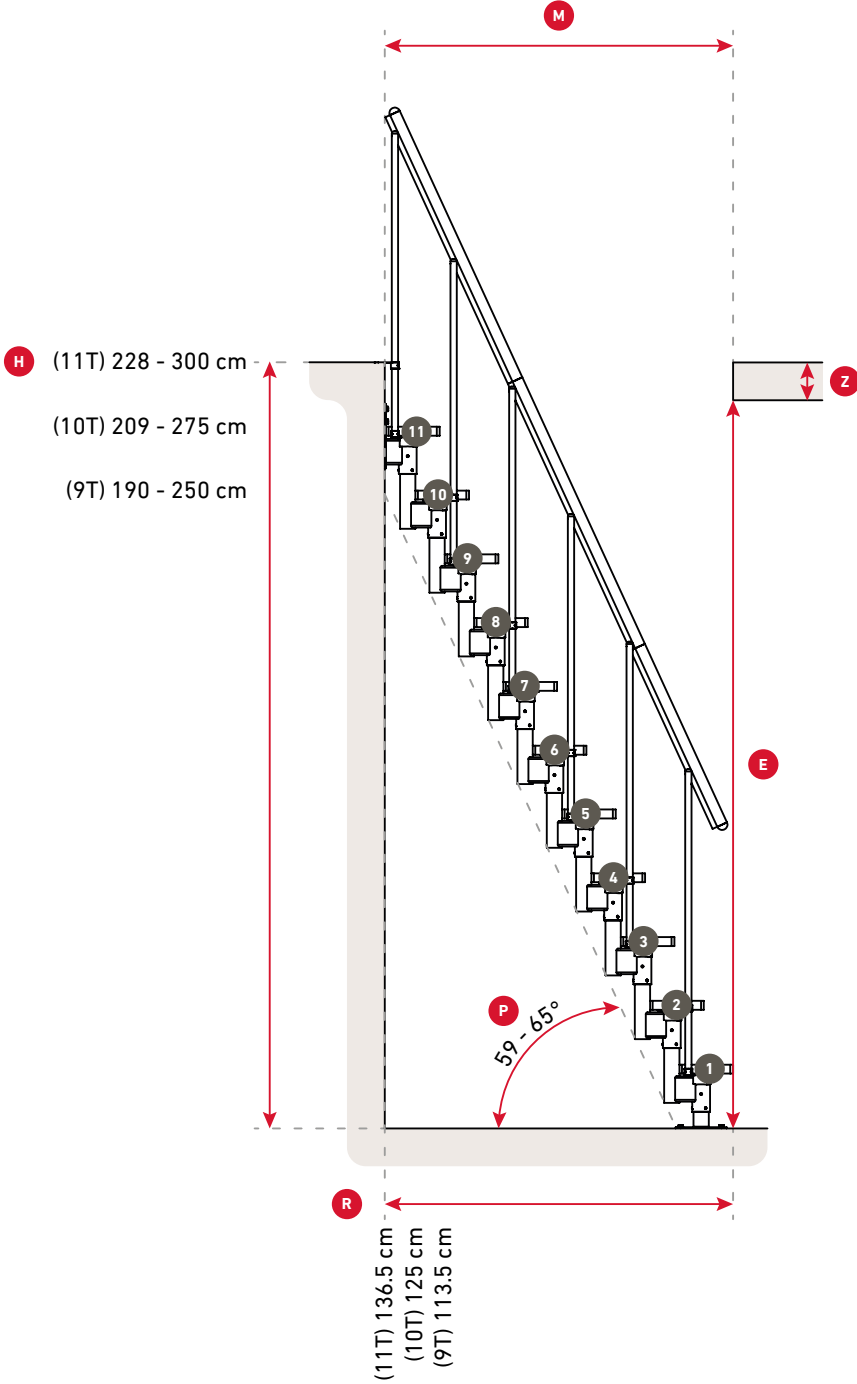

S

T

V

W

X

	Rise height	Number of treads	Tread depth	Tread width	Tread thickness
	Hauteur de marche	Nombre de marches	Profondeur de marche	Largeur de marche	Epaisseur de marche
	Stigningshøjde	Antal trin	Trin dybde	Trin bredde	Trin tykkelse
	Steghöjd	Antal steg	Stegdjud	Stegbredd	Stegjocklek
	Steigungshöhe	Anzahl Stufen	Stufen tiefe	Stufen breite	Stufen Stärke

# DIMENSIONS

Atlanta 1 & Atlanta 2

# DIMENSIONS

# ATLANTA 11 TREADS

H 228 - 300 cm

— Staircase dimensions incl. handrail on 1 side

- - - Floor opening size is defined based on 2 cm space to wall, 5 cm space for hand, 19 cm rise height, 25 cm deck thickness, 200 cm headspace.