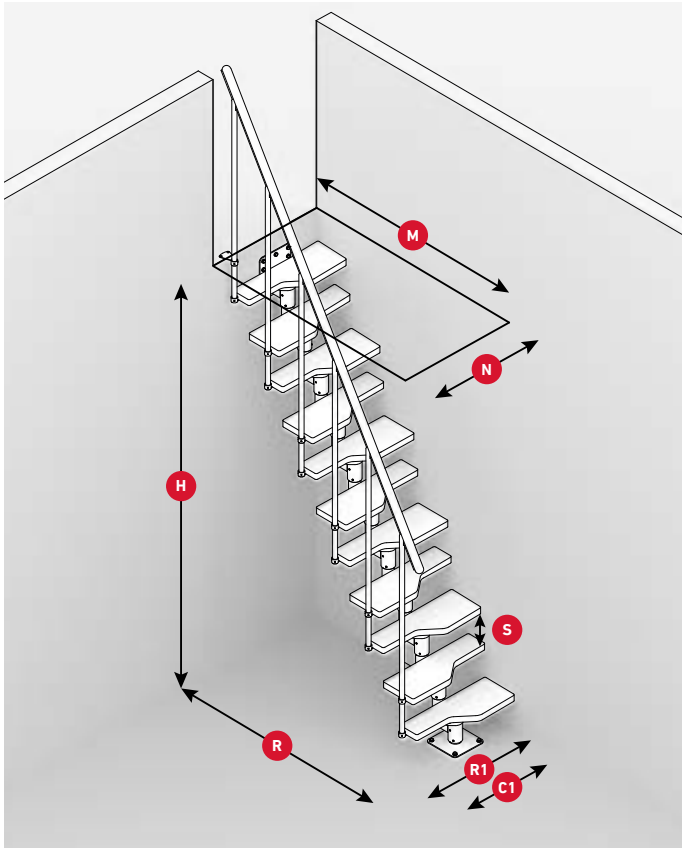

DIMENSIONS

Atlanta 1 & Atlanta 2